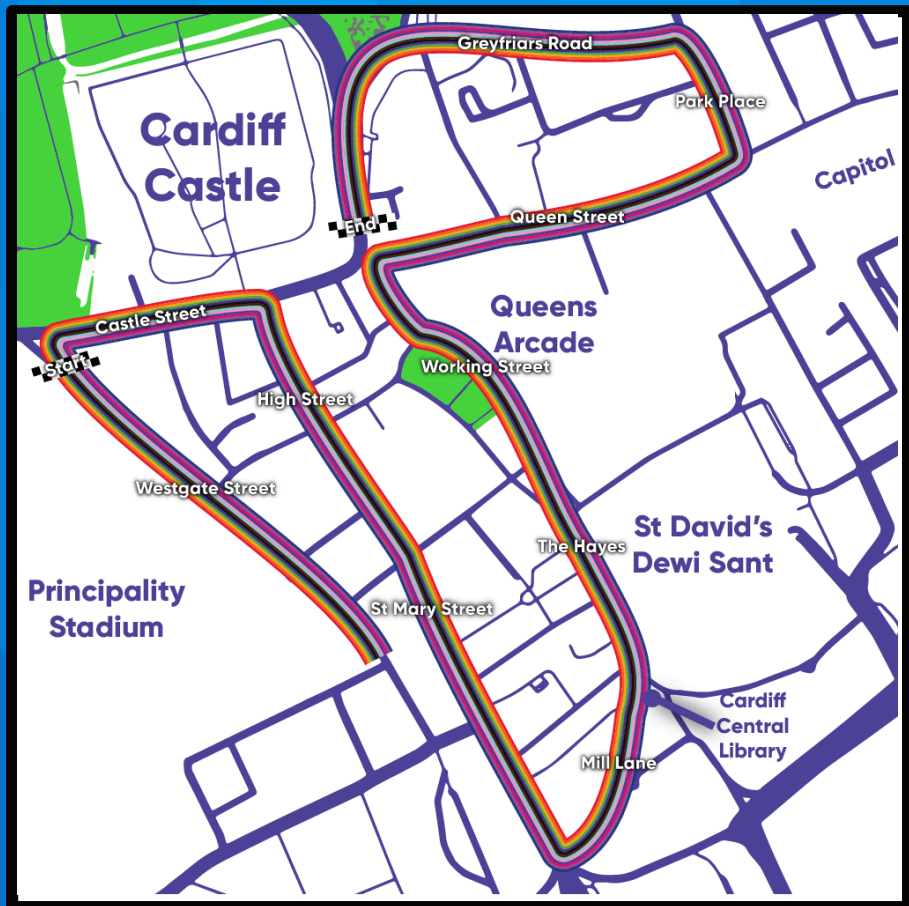

Dydd Sadwrn 22 Mehefin

Amser: 11yb

Dechrau: Heol y Porth

pridecymru.com/parade